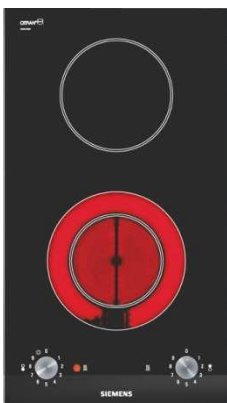

Промоционалните цени за уредите важат, само когато те са в комплект с кухненско обзавеждане.

ЕРЕА®
ИЗПЪЛНИМАТА ИДЕЯ

HB20AB520

Характеристики:

- Вратата е изцяло от стъкло;
- Гладки стени
- 5 вида нагряване
- Вътрешно осветление
- Бързо нагряване
- Обем: 58 l
- titanGlanz Email

962,05 лв.

- titanGlanz Email
- Защита от деца

ET645EE11

Характеристики:

- Дизайн с плоски рамки
- Покритие за защита на стъкло
- 4 високоскоростни котлона
- touchControl
- 17 нива на работа
- Дигитален дисплей
- Защита от деца
- 2-степенен показател за остатъчна топлина

~~1 789,74 лв.~~

1 300,80 лв.

ET645CE11

Характеристики:

- Дизайн с плоски рамки
- Покритие за защита от стъкло
- 4 високоскоростни котлона
- Индикатори за остатъчната топлина
- Лампа, показваща, че котлонът е включен

663,95 лв.

~~841,08 лв.~~

ET375GF11E

Характеристики:

- 2 високоскоростни зони, едната от които с двоен кръг
- Индикатори за остатъчна топлина
- Лампа, показваща, че котлонът е включен

718,15 лв.

~~974,74 лв.~~