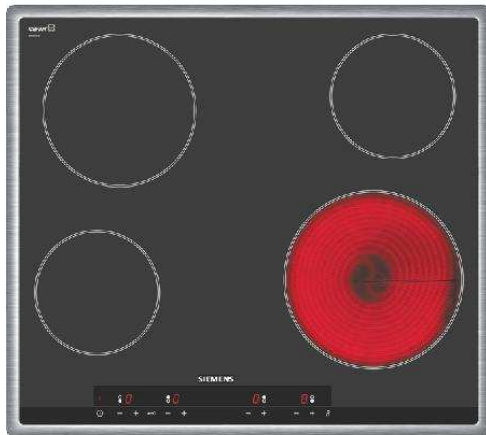

Промоционалните цени за уредите важат, само когато те са в комплект с кухненско обзавеждане.

ЕРЕА®
ИЗПЪЛНИМАТА ИДЕЯ

HB20AB520

Характеристики:

- Вратата е изцяло от стъкло;
- Гладки стени
- 5 вида нагряване
- Вътрешно осветление
- Бързо нагряване
- Обем: 58 l
- titanGlanz Email

~~1 010,60 лв.~~

772,35 лв.

HB23AB520

Характеристики:

- Вратата е изцяло от стъкло
- Гладки стени
- 5 вида нагряване
- Вътрешно осветление
- Автоматично бързо нагряване
- Електронен часовник
- Обем: 58 l

~~1 284,44 лв.~~

962,05 лв.

- titanGlanz Email
- Защита от деца

ET645EE11

Характеристики:

- Дизайн с плоски рамки
- Покритие за защита на стъкло
- 4 високоскоростни котлона
- touchControl
- 17 нива на работа
- Дигитален дисплей
- Защита от деца
- 2-степенен показател за остатъчна топлина