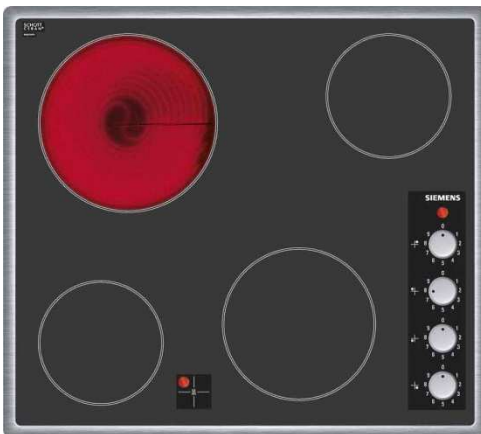

Промоционалните цени за уредите важат, само когато те са в комплект с кухненско обзавеждане.

ЕРЕА®
ИЗПЪЛНИМАТА ИДЕЯ

HB20AB520

Характеристики:

- Вратата е изцяло от стъкло;
- Гладки стени
- 5 вида нагряване
- Вътрешно осветление
- Бързо нагряване
- Обем: 58 l
- titanGlanz Email

962,05 лв.

- titanGlanz Email
- Защита от деца

ET645EE11

Характеристики:

- Дизайн с плоски рамки
- Покритие за защита на стъкло
- 4 високоскоростни котлона
- touchControl
- 17 нива на работа
- Дигитален дисплей
- Защита от деца
- 2-степенен показател за остатъчна топлина

~~1 789,74 лв.~~

1 300,80 лв.

ET645CE11

Характеристики:

- Дизайн с плоски рамки
- Покритие за защита от стъкло
- 4 високоскоростни котлона
- Индикатори за остатъчната топлина
- Лампа, показваща, че котлонът е включен