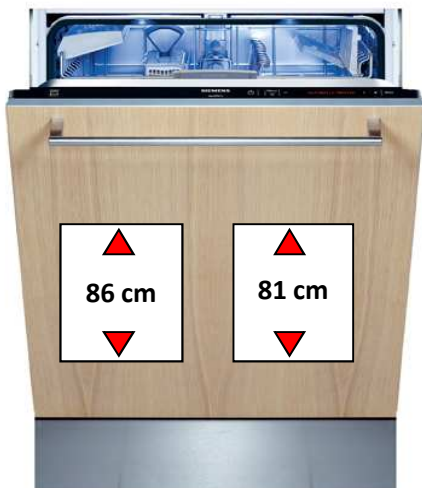

**SIEMENS**

**SL60T393EU**

Съдомиялна за вграждане – височина 86 см.

**SE60T393EU**

Съдомиялна за вграждане – височина 81 см.

Клас на енергийна ефективност

Пълна автоматика при избора на програма

varioSpeed – до два пъти по-бързо време за миене

emotionLight

LCD Display

Оставащо време до края на програмата в минути

Система "Auto 3 in 1"

Отделян шум при работа - 42 db (re 1 pW)

aquaMix

varioFlex – максимална гъвкавост, позволяваща събирането на повече съдове

aquaSensor – определя оптималното количество вода в зависимост от замърсяването

touchControl – управление с докосване

aquaStop – автоматична защита за спиране на водата при повреда

Капацитет – 12 комплекта съдове